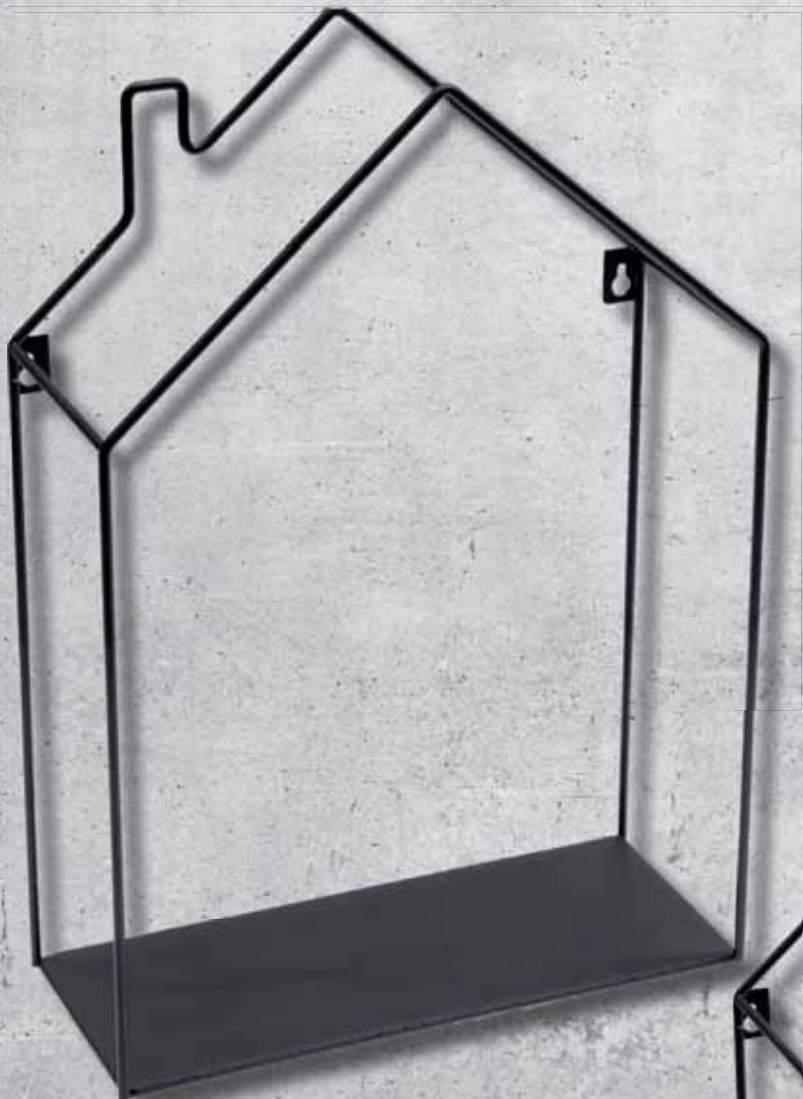

WESER

Metallregal | metal shelf
schwarz | black

51043404
ca. 30x42,5cm | 25x37cm
EAN: 4051901024523