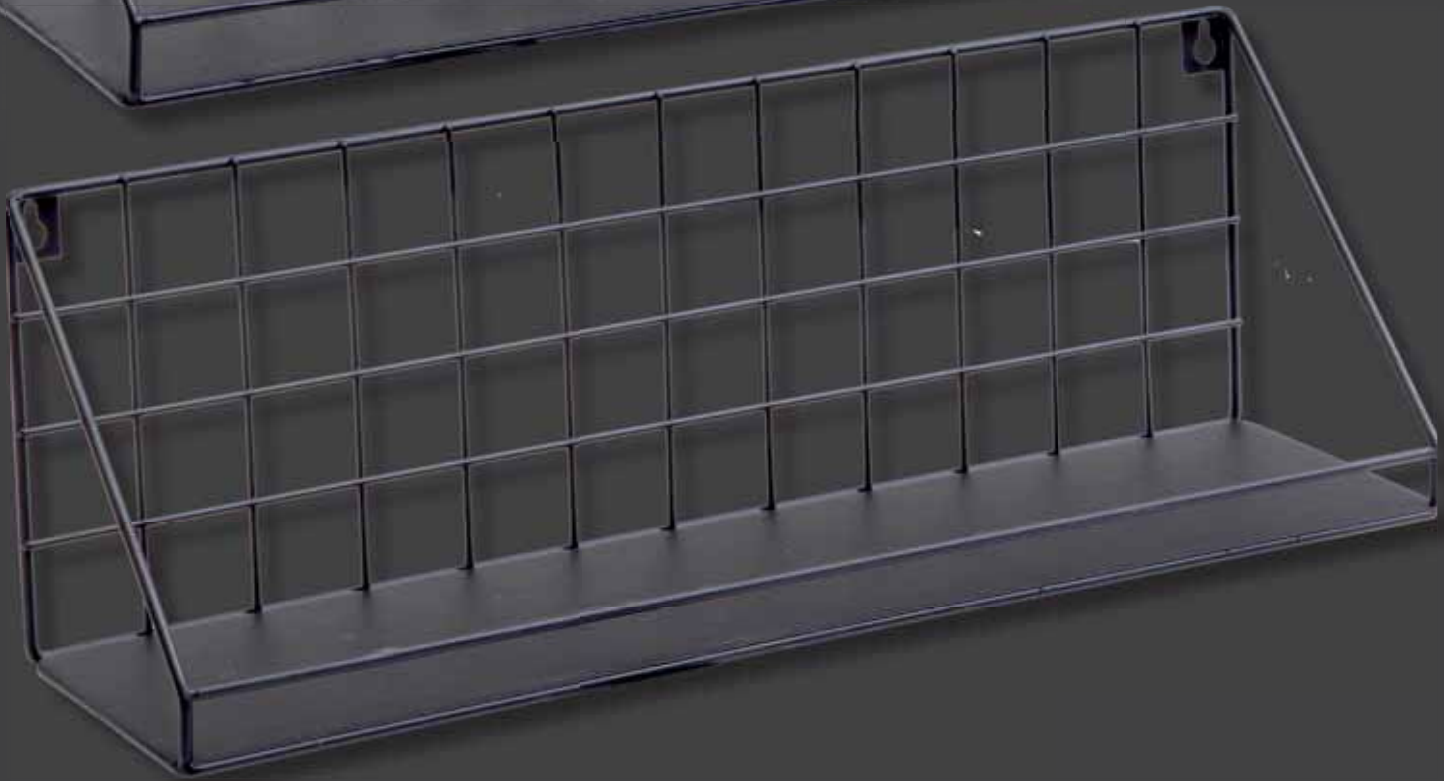

ELBE

Metallregal schwarz | black metal shelf

51062104
Tiefe 12cm | depth 12cm
ca. 30x14cm
EAN: 4051901024530