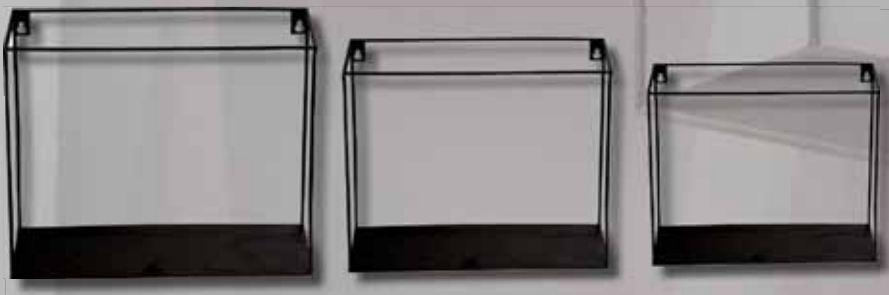

MOSEL

Metallregalset | metal shelf set
schwarz | black

51023204

ca. 35x25cm | 30x21,5cm | 25x15cm

EAN: 4051901024479