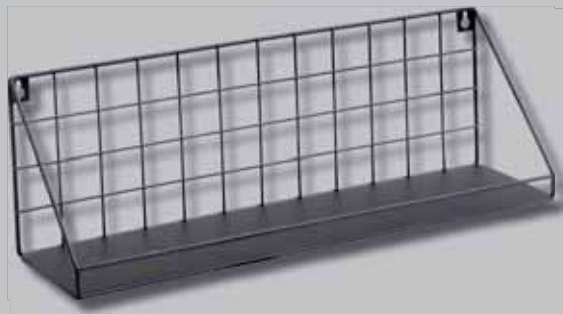

51064104
Tiefe 12cm | depth 12cm
ca. 45x15cm
EAN: 4051901024547