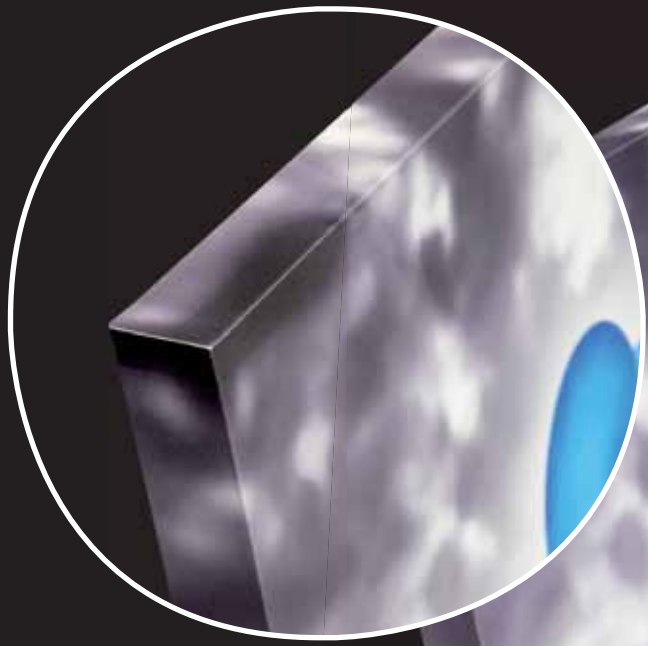

# LETO

Leinwand | canvas  
ca. 35x35cm

80451007  
Bull  
EAN: 4051901024165

80471007  
Lions mane  
EAN: 4051901024172

80551007  
Croc  
EAN: 4051901024189

80561007  
Horse  
EAN: 4051901024196

80441007  
New choices  
EAN: 4051901024158