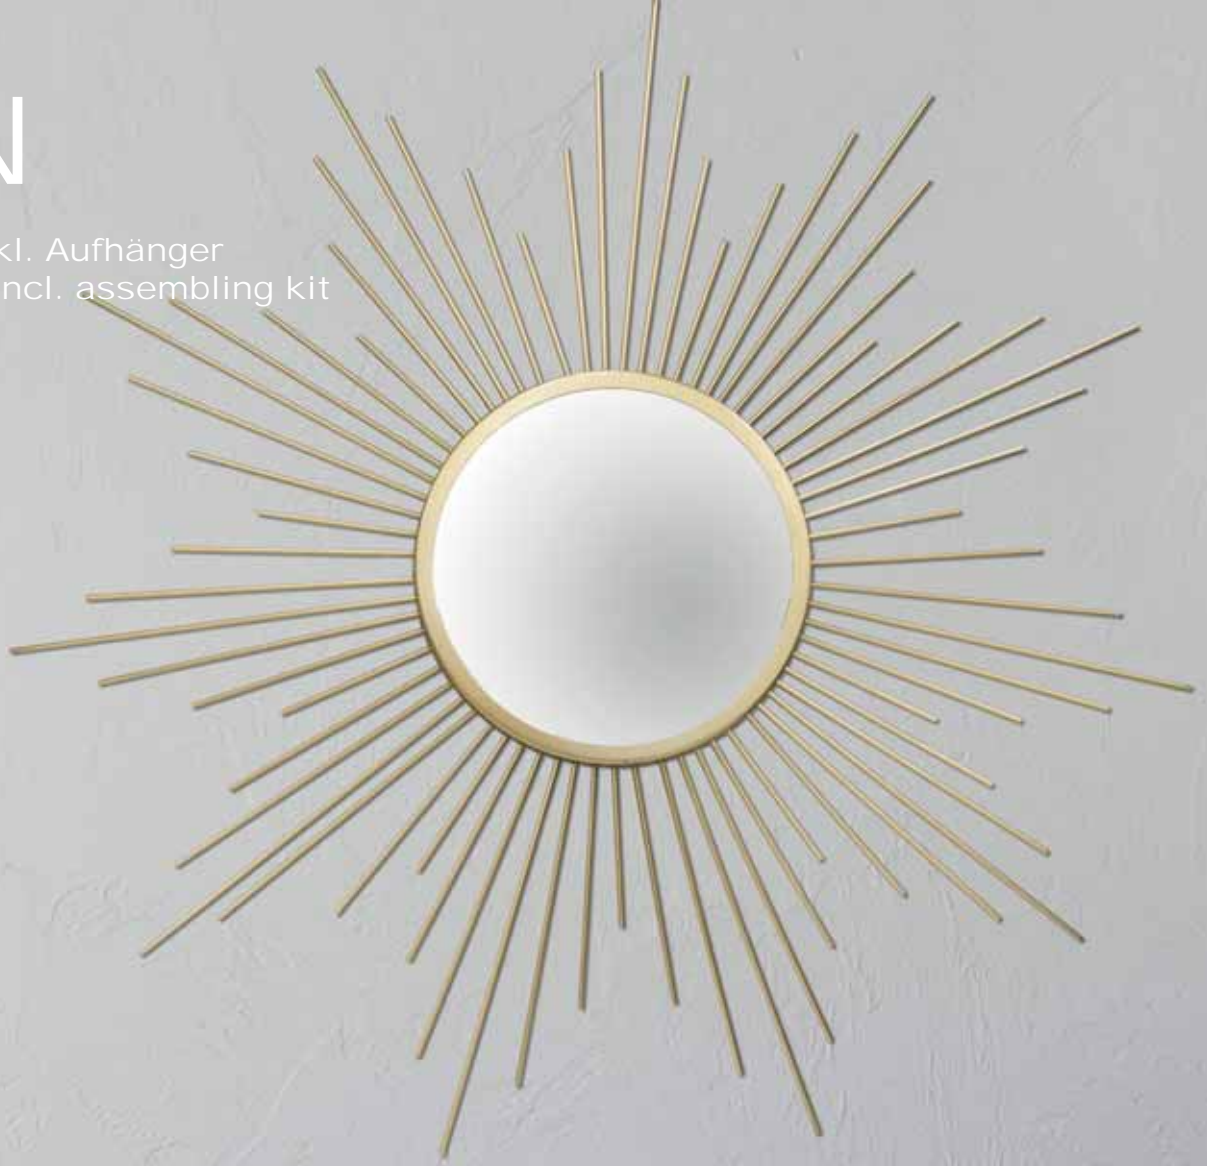

SUN

goldfarben | inkl. Aufhänger
gold colored | incl. assembling kit

61016606
ø ca. 60cm
EAN: 4051901023748