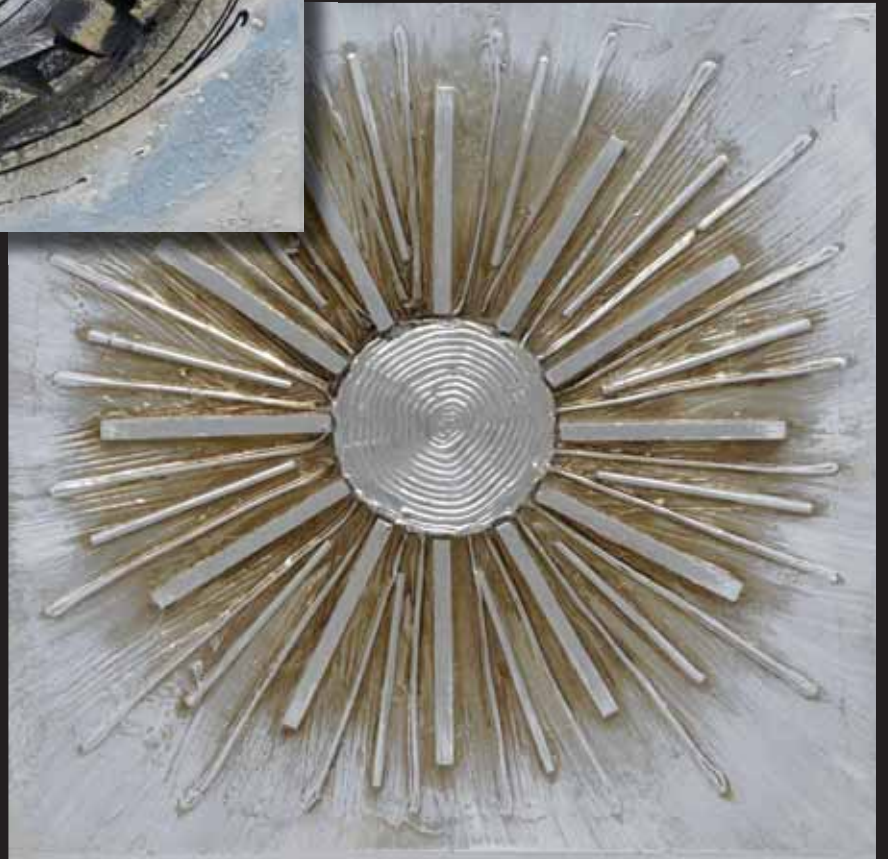

# Spiegelsticker | mirror sticker

Bilder |  
pictures

Originale |  
originals

71207008  
Swirl II  
EAN: 4051901023786

71257008  
Art II  
EAN: 4051901023779

71317008  
Shine II  
EAN: 4051901022635

72197008  
Abstract I  
EAN: 4051901015514