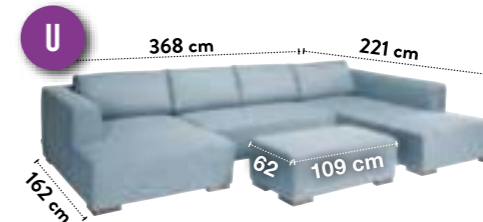

## AUF WUNSCH MIT SCHLAFFUNKTION

OPTIONAL SLEEP FUNCTION

Liegefläche S Sleeping area S: 140 x 195 cm  
 Liegefläche M Sleeping area M: 140 x 235 cm  
 Liegefläche XL Sleeping area XL: 140 x 255 cm  
 Liegefläche U Sleeping area U: 140 x 295 cm