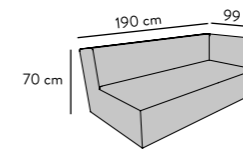

Liegefläche Sleeping area: 80 x 200 cm

Tischelement Table element