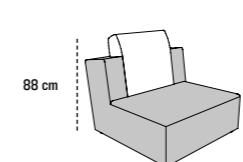

Liegefläche Sleeping area: 80 x 200 cm

Tischelement Table element