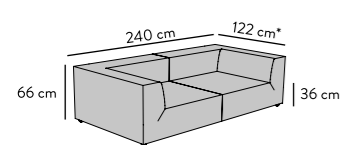

Wurfkissen separat erhältlich Throw cushions sepearatly available
Sitztiefe bei 122 cm Seat depth at 122 cm: 90 cm fix
Sitztiefe bei 129 cm Seat depth at 129 cm: 97 cm fix
Optional variabel von 73-98 cm Optional variable from 73 to 98 cm
Höhe Height: 66 cm / Sitzhöhe Seat height: 36 cm