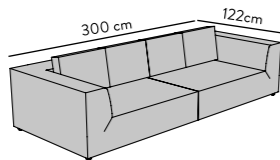

Wurfkissen separat erhältlich Throw cushions sepearatly available
Sitztiefe bei 122 cm Seat depth at 122 cm: 90 cm fix
Sitztiefe bei 129 cm Seat depth at 129 cm: 97 cm fix
Optional variabel von 73-98 cm Optional variable from 73 to 98 cm
Höhe Height: 66 cm / Sitzhöhe Seat height: 36 cm