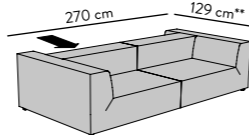

Wurfkissen separat erhältlich Throw cushions sepearatly available
Sitztiefe bei 122 cm Seat depth at 122 cm: 90 cm fix
Sitztiefe bei 129 cm Seat depth at 129 cm: 97 cm fix
Optional variabel von 73-98 cm Optional variable from 73 to 98 cm
Höhe Height: 66 cm / Sitzhöhe Seat height: 36 cm

* feste Sitztiefe 90 cm fixed seat depth 90 cm
** wahlweise: feste Sitztiefe 97 cm oder verstellbar von 73 - 98 cm optional: fixed seat depth 97 cm or adjustable from 73 to 98 cm