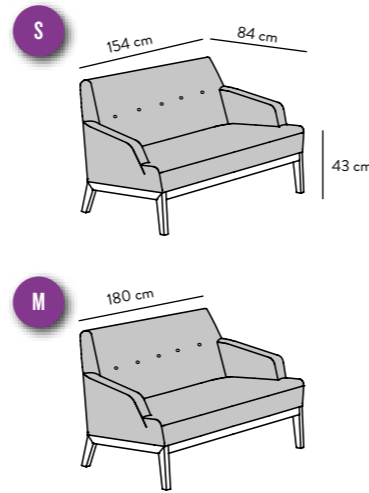

## CUSHION

Sitztiefe Seat depth: 65 cm  
 Höhe Height: 78 cm  
 Sitzhöhe Seat height: 38 cm

Flexibel miteinander kombinierbar / mit oder ohne Armlehnen.  
 Flexible to combine / with or without arm rests.

## COZY ROCKING CHAIR

Sitztiefe Seat depth: 89 cm, mit Kissen with pillows 68 cm  
 Höhe Height: 61 cm, mit Kissen with pillows 83 cm  
 Sitzhöhe Seat height: 42 cm

Fußgestell in verschiedenen Holzönen  
 Pedestal in various wood colors

## COZY SESSEL SMALL & TALL

Sitztiefe Seat depth: 51 cm  
 Höhe Height: 95 cm  
 Sitzhöhe Seat height: 43 cm

Sitztiefe Seat depth: 51 cm  
 Höhe Height: 115 cm  
 Sitzhöhe Seat height: 43 cm

Fußgestell in verschiedenen Holzönen  
 Pedestal in various wood colors

## COZY SOFA

Sitztiefe Seat depth: 51 cm  
 Höhe Height: 95 cm  
 Sitzhöhe Seat height: 43 cm

Fußgestell in verschiedenen Holzönen  
 Pedestal in various wood colors