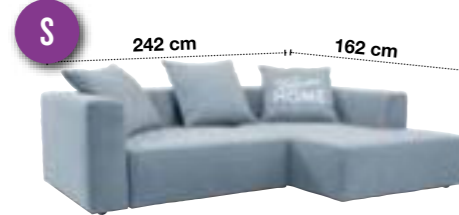

COLORS COLLECTION

HEAVEN - 3 LOOKS, 5 GRÖßEN IN 24 FARBEN

HEAVEN - 3 LOOKS, 5 SIZES IN 24 COLORS

HEAVEN CASUAL