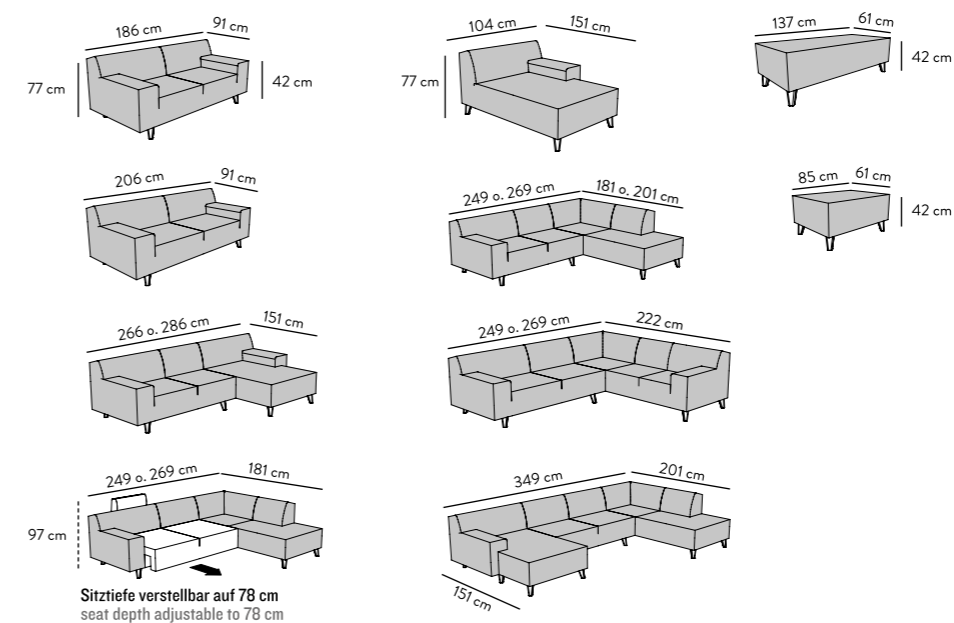

COZY ROCKING CHAIR

Sitztiefe Seat depth: 89 cm, mit Kissen with pillows 68 cm
Höhe Height: 61 cm, mit Kissen with pillows 83 cm
Sitzhöhe Seat height: 42 cm

Fußgestell in verschiedenen Holzönen
Pedestal in various wood colors

COZY SESSEL SMALL & TALL

Sitztiefe Seat depth: 51 cm
Höhe Height: 95 cm
Sitzhöhe Seat height: 43 cm

Sitztiefe Seat depth: 51 cm
Höhe Height: 115 cm
Sitzhöhe Seat height: 43 cm

Fußgestell in verschiedenen Holzönen
Pedestal in various wood colors

COZY SOFA

Sitztiefe Seat depth: 51 cm
Höhe Height: 95 cm
Sitzhöhe Seat height: 43 cm

Fußgestell in verschiedenen Holzönen
Pedestal in various wood colors

NORDIC PURE & CHIC

Sitztiefe Seat depth: 61 cm verstellbar auf 78 cm
Höhe Height: 77 cm, mit Nackenstütze with headrest 97 cm
Sitzhöhe Seat height: 42 cm

Nackenstütze optional Optional headrest
Füße in diversen Holzönen Feet in various wood colors

GUEST

Sitztiefe Seat depth: 78 cm
Höhe Height: 68 cm, mit Kissen with pillow 92 cm
Sitzhöhe Seat height: 42 cm

Liegefläche Sleeping area: 150 x 200 cm