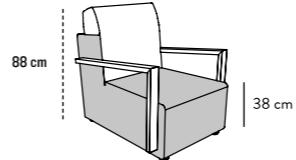

## LAZY

Sitztiefe Seat depth: 60 cm  
 Höhe Height: 70 cm, mit Nackenkissen with neck pillow 88 cm  
 Sitzhöhe Seat height: 38 cm  
 Nackenkissen optional Optional neck pillow  
 Armlehnen in diversen Holzönen Armrests in various wood colors