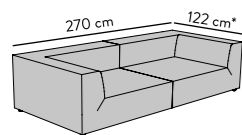

Wurfkissen separat erhältlich Throw cushions sepearatly available
Sitztiefe bei 122 cm Seat depth at 122 cm: 90 cm fix
Sitztiefe bei 129 cm Seat depth at 129 cm: 97 cm fix
Optional variabel von 73-98 cm Optional variable from 73 to 98 cm
Höhe Height: 66 cm / Sitzhöhe Seat height: 36 cm