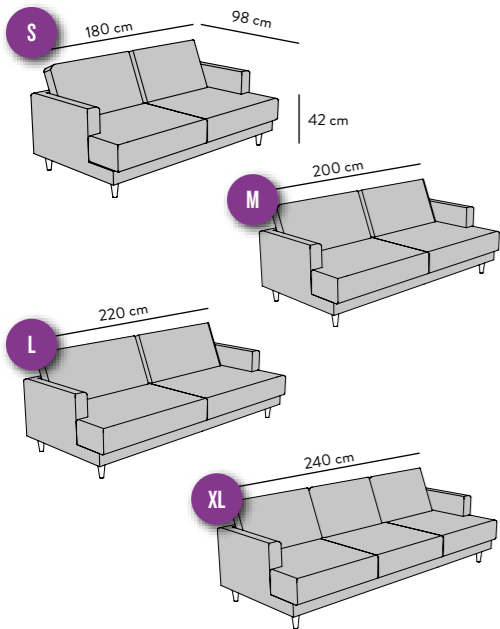

## NORDIC PURE & CHIC

Sitztiefe Seat depth: 61 cm verstellbar auf 78 cm  
 Höhe Height: 77 cm, mit Nackenstütze with headrest 97 cm  
 Sitzhöhe Seat height: 42 cm

Nackenstütze optional Optional headrest  
 Füße in diversen Holzönen Feet in various wood colors

## GUEST

Sitztiefe Seat depth: 78 cm  
 Höhe Height: 68 cm, mit Kissen with pillow 92 cm  
 Sitzhöhe Seat height: 42 cm

Liegefläche Sleeping area: 150 x 200 cm

**WESTCOAST**

Sitztiefe Seat depth: 89 cm, mit Kissen with pillows 68 cm  
 Höhe Height: 61 cm, mit Kissen with pillows 83 cm  
 Sitzhöhe Seat height: 42 cm

**HAMPTONS**

Sitztiefe Seat depth: 89 cm, mit Kissen with pillows 68 cm  
 Höhe Height: 61 cm, mit Kissen with pillows 83 cm  
 Sitzhöhe Seat height: 42 cm

**TOM & TOM PURE**

Sitztiefe Seat depth: 58 cm  
 Höhe Height: 101 cm  
 Sitzhöhe Seat height: 42 cm  
 Nackenkissen optional Optional neck pillow  
 Drehfuß matt schwarz oder Chrom  
 Foot in black mat or chrome

Hocker stufenlos in der Höhe verstellbar  
 Footstool continuously adjustable in height

**EASY SLEEP**

Sitztiefe Seat depth: 52 cm, 75 cm ohne Kissen without cushions  
 Höhe Height: 83 cm, 67 cm ohne Kissen without cushions  
 Sitzhöhe Seat height: 43 cm  
 Liegefläche Sleeping area: 140 x 195 cm