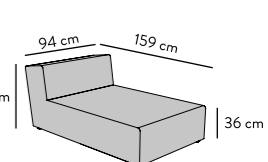

Liegefläche Sleeping area: 80 x 200 cm

Tischelement Table element