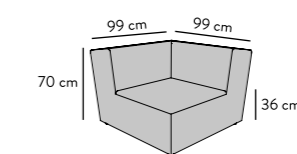

Liegefläche Sleeping area: 80 x 200 cm

Tischelement Table element