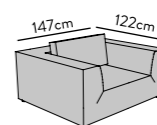

Stegkissen inklusive includes fitting back cushions
Sitztiefe Seat depth: 90 cm
Höhe Height: 66 cm
Sitzhöhe Seat height: 36 cm