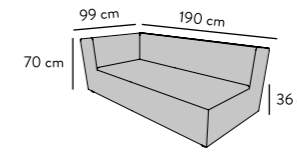

Liegefläche Sleeping area: 80 x 200 cm

Tischelement Table element