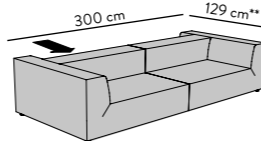

Wurfkissen separat erhältlich Throw cushions sepearatly available
Sitztiefe bei 122 cm Seat depth at 122 cm: 90 cm fix
Sitztiefe bei 129 cm Seat depth at 129 cm: 97 cm fix
Optional variabel von 73-98 cm Optional variable from 73 to 98 cm
Höhe Height: 66 cm / Sitzhöhe Seat height: 36 cm

* feste Sitztiefe 90 cm fixed seat depth 90 cm
** wahlweise: feste Sitztiefe 97 cm oder verstellbar von 73 - 98 cm optional: fixed seat depth 97 cm or adjustable from 73 to 98 cm