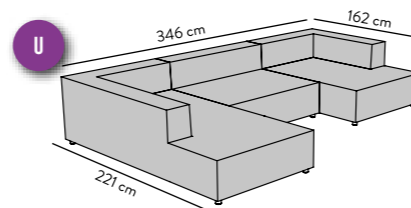

HEAVEN CASUAL

Sitztiefe Seat depth: 87 cm, mit Kissen with pillows 70 cm
Höhe Height: 66 cm, mit Kissen with pillows 85 cm
Sitzhöhe Seat height: 38 cm

3 LOOKS
5 GRÖßEN
24 FARBEN

Liegefläche S Sleeping area S: 140 x 195 cm
Liegefläche M Sleeping area M: 140 x 235 cm
Liegefläche XL Sleeping area XL: 140 x 255 cm
Liegefläche U Sleeping area U: 140 x 295 cm
Topper erhältlich Topper available

HEAVEN STYLE

Sitztiefe Seat depth: 87 cm, mit Kissen with pillows 70 cm
Höhe Height: 66 cm, mit Kissen with pillows 85 cm
Sitzhöhe Seat height: 38 cm

XS

Keine Bettfunktion without sleep function

S

HEAVEN CHIC

Sitztiefe Seat depth: 87 cm, mit Kissen with pillows 70 cm
Höhe Height: 66 cm, mit Kissen with pillows 85 cm
Sitzhöhe Seat height: 38 cm
Füße in diversen Holzönen Feet in various wood colors

M

XL

U

LAZY

Sitztiefe Seat depth: 60 cm
Höhe Height: 70 cm, mit Nackenkissen with neck pillow 88 cm
Sitzhöhe Seat height: 38 cm
Nackenkissen optional Optional neck pillow
Armlehnen in diversen Holzönen Armrests in various wood colors

Außenecke
Outer corner element

ELEMENTS

Sitztiefe Seat depth: 64 cm
Höhe Height: 70 cm, mit Nackenkissen with neck pillow 88 cm
Sitzhöhe Seat height: 36 cm
Nackenkissen optional Optional neck pillow

Liegefläche Sleeping area: 80 x 200 cm

Tischelement Table element