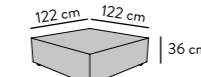

Stegkissen inklusive includes fitting back cushions
Sitztiefe Seat depth: 90 cm
Höhe Height: 66 cm
Sitzhöhe Seat height: 36 cm