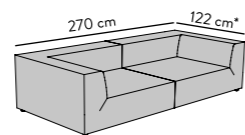

Wurfkissen separat erhältlich Throw cushions sepearatly available
Sitztiefe bei 122 cm Seat depth at 122 cm: 90 cm fix
Sitztiefe bei 129 cm Seat depth at 129 cm: 97 cm fix
Optional variabel von 73-98 cm Optional variable from 73 to 98 cm
Höhe Height: 66 cm / Sitzhöhe Seat height: 36 cm

* feste Sitztiefe 90 cm fixed seat depth 90 cm
** wahlweise: feste Sitztiefe 97 cm oder verstellbar von 73 - 98 cm optional: fixed seat depth 97 cm or adjustable from 73 to 98 cm