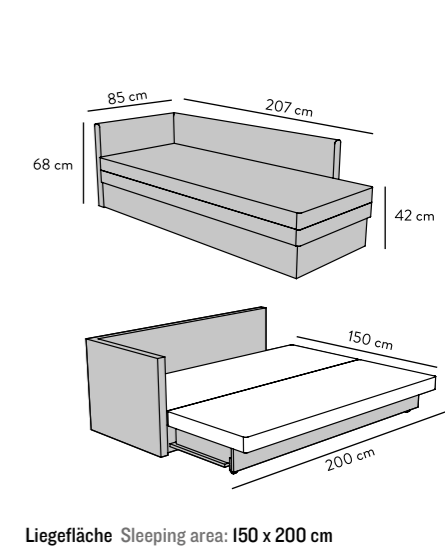

## NORDIC PURE & CHIC

Sitztiefe Seat depth: 61 cm verstellbar auf 78 cm  
 Höhe Height: 77 cm, mit Nackenstütze with headrest 97 cm  
 Sitzhöhe Seat height: 42 cm

Nackenstütze optional Optional headrest  
 Füße in diversen Holzönen Feet in various wood colors

## GUEST

Sitztiefe Seat depth: 78 cm  
 Höhe Height: 68 cm, mit Kissen with pillow 92 cm  
 Sitzhöhe Seat height: 42 cm

Liegefläche Sleeping area: 150 x 200 cm

**WESTCOAST**

Sitztiefe Seat depth: 89 cm, mit Kissen with pillows 68 cm  
 Höhe Height: 61 cm, mit Kissen with pillows 83 cm  
 Sitzhöhe Seat height: 42 cm