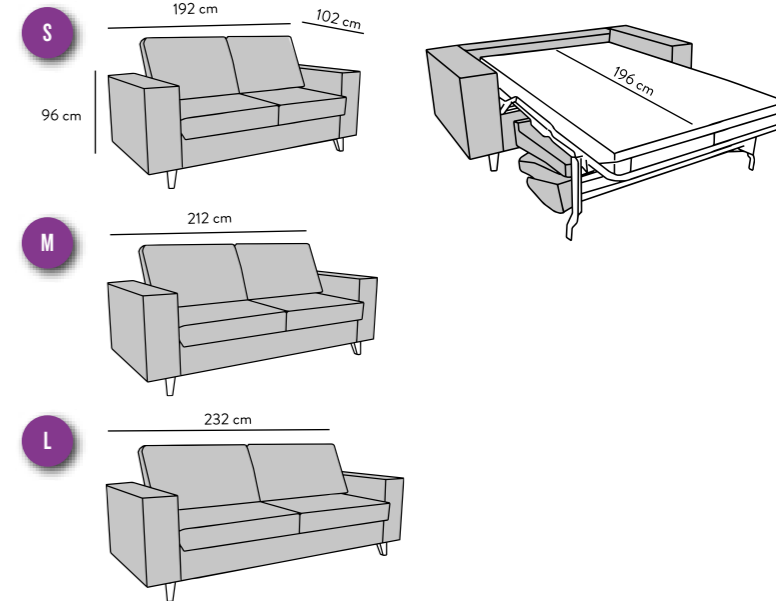

Hocker stufenlos in der Höhe verstellbar  
 Footstool continuously adjustable in height

**EASY SLEEP**

Sitztiefe Seat depth: 52 cm, 75 cm ohne Kissen without cushions  
 Höhe Height: 83 cm, 67 cm ohne Kissen without cushions  
 Sitzhöhe Seat height: 43 cm  
 Liegefläche Sleeping area: 140 x 195 cm

**NORDIC SLEEP**

Sitztiefe Seat depth: 53 cm  
 Höhe Height: 96 cm  
 Sitzhöhe Seat height: 50 cm

Liegefläche S Sleeping area S: 196 x 123 cm  
 Liegefläche M Sleeping area M: 196 x 143 cm  
 Liegefläche L Sleeping area L: 196 x 163 cm