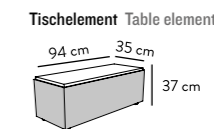

Liegefläche Sleeping area: 80 x 200 cm

Tischelement Table element