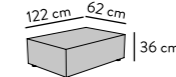

Stegkissen inklusive includes fitting back cushions
Sitztiefe Seat depth: 90 cm
Höhe Height: 66 cm
Sitzhöhe Seat height: 36 cm