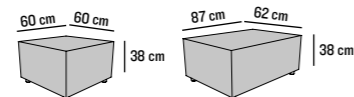

HEAVEN CASUAL

Sitztiefe Seat depth: 87 cm, mit Kissen with pillows 70 cm
Höhe Height: 66 cm, mit Kissen with pillows 85 cm
Sitzhöhe Seat height: 38 cm

3 LOOKS
5 GRÖßEN
24 FARBEN

Liegefläche S Sleeping area S: 140 x 195 cm
Liegefläche M Sleeping area M: 140 x 235 cm
Liegefläche XL Sleeping area XL: 140 x 255 cm
Liegefläche U Sleeping area U: 140 x 295 cm
Topper erhältlich Topper available

HEAVEN STYLE

Sitztiefe Seat depth: 87 cm, mit Kissen with pillows 70 cm
Höhe Height: 66 cm, mit Kissen with pillows 85 cm
Sitzhöhe Seat height: 38 cm

XS

Keine Bettfunktion without sleep function

S

HEAVEN CHIC

Sitztiefe Seat depth: 87 cm, mit Kissen with pillows 70 cm
Höhe Height: 66 cm, mit Kissen with pillows 85 cm
Sitzhöhe Seat height: 38 cm
Füße in diversen Holzönen Feet in various wood colors

M

XL

U

LAZY

Sitztiefe Seat depth: 60 cm
Höhe Height: 70 cm, mit Nackenkissen with neck pillow 88 cm
Sitzhöhe Seat height: 38 cm
Nackenkissen optional Optional neck pillow
Armlehnen in diversen Holzönen Armrests in various wood colors

Außenecke
Outer corner element

ELEMENTS

Sitztiefe Seat depth: 64 cm
Höhe Height: 70 cm, mit Nackenkissen with neck pillow 88 cm
Sitzhöhe Seat height: 36 cm
Nackenkissen optional Optional neck pillow

Liegefläche Sleeping area: 80 x 200 cm

Tischelement Table element