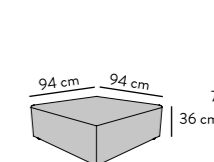

Liegefläche Sleeping area: 80 x 200 cm

Tischelement Table element