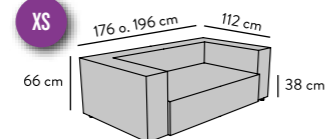

Sitztiefe Seat depth: 87 cm, mit Kissen with pillows 70 cm
Höhe Height: 66 cm, mit Kissen with pillows 85 cm
Sitzhöhe Seat height: 38 cm

XS

Keine Bettfunktion without sleep function

S