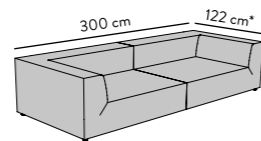

Wurfkissen separat erhältlich Throw cushions sepearatly available
Sitztiefe bei 122 cm Seat depth at 122 cm: 90 cm fix
Sitztiefe bei 129 cm Seat depth at 129 cm: 97 cm fix
Optional variabel von 73-98 cm Optional variable from 73 to 98 cm
Höhe Height: 66 cm / Sitzhöhe Seat height: 36 cm

* feste Sitztiefe 90 cm fixed seat depth 90 cm
** wahlweise: feste Sitztiefe 97 cm oder verstellbar von 73 - 98 cm optional: fixed seat depth 97 cm or adjustable from 73 to 98 cm