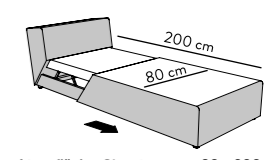

Liegefläche Sleeping area: 80 x 200 cm

Tischelement Table element