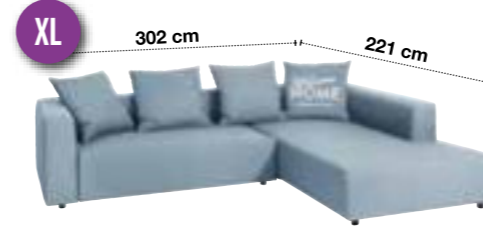

COLORS COLLECTION

HEAVEN - 3 LOOKS, 5 GRÖßEN IN 24 FARBEN

HEAVEN - 3 LOOKS, 5 SIZES IN 24 COLORS

HEAVEN CASUAL