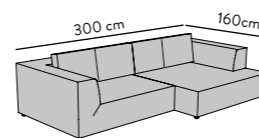

Stegkissen inklusive includes fitting back cushions
Sitztiefe Seat depth: 90 cm
Höhe Height: 66 cm
Sitzhöhe Seat height: 36 cm