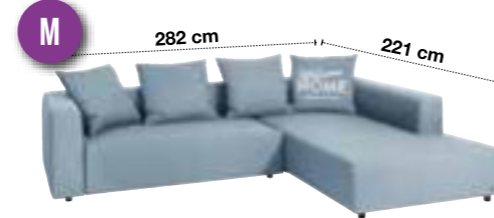

COLORS COLLECTION

HEAVEN - 3 LOOKS, 5 GRÖßEN IN 24 FARBEN

HEAVEN - 3 LOOKS, 5 SIZES IN 24 COLORS

HEAVEN CASUAL