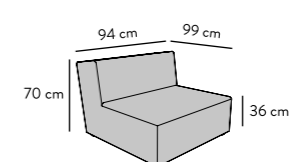

Liegefläche Sleeping area: 80 x 200 cm

Tischelement Table element