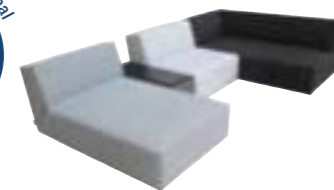

Liegefläche Sleeping area: 80 x 200 cm

Tischelement Table element