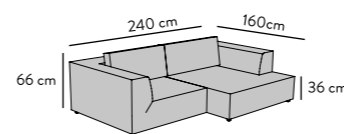

Stegkissen inklusive includes fitting back cushions
Sitztiefe Seat depth: 90 cm
Höhe Height: 66 cm
Sitzhöhe Seat height: 36 cm