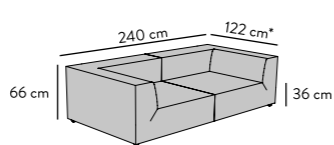

Wurfkissen separat erhältlich Throw cushions sepearatly available
Sitztiefe bei 122 cm Seat depth at 122 cm: 90 cm fix
Sitztiefe bei 129 cm Seat depth at 129 cm: 97 cm fix
Optional variabel von 73-98 cm Optional variable from 73 to 98 cm
Höhe Height: 66 cm / Sitzhöhe Seat height: 36 cm

* feste Sitztiefe 90 cm fixed seat depth 90 cm
** wahlweise: feste Sitztiefe 97 cm oder verstellbar von 73 - 98 cm optional: fixed seat depth 97 cm or adjustable from 73 to 98 cm