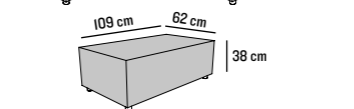

HEAVEN CASUAL

Sitztiefe Seat depth: 87 cm, mit Kissen with pillows 70 cm
Höhe Height: 66 cm, mit Kissen with pillows 85 cm
Sitzhöhe Seat height: 38 cm

3 LOOKS
5 GRÖßEN
24 FARBEN

Liegefläche S Sleeping area S: 140 x 195 cm
Liegefläche M Sleeping area M: 140 x 235 cm
Liegefläche XL Sleeping area XL: 140 x 255 cm
Liegefläche U Sleeping area U: 140 x 295 cm
Topper erhältlich Topper available

HEAVEN STYLE

Sitztiefe Seat depth: 87 cm, mit Kissen with pillows 70 cm
Höhe Height: 66 cm, mit Kissen with pillows 85 cm
Sitzhöhe Seat height: 38 cm

XS

Keine Bettfunktion without sleep function

S

HEAVEN CHIC

Sitztiefe Seat depth: 87 cm, mit Kissen with pillows 70 cm
Höhe Height: 66 cm, mit Kissen with pillows 85 cm
Sitzhöhe Seat height: 38 cm
Füße in diversen Holzönen Feet in various wood colors

M

XL

U

LAZY

Sitztiefe Seat depth: 60 cm
Höhe Height: 70 cm, mit Nackenkissen with neck pillow 88 cm
Sitzhöhe Seat height: 38 cm
Nackenkissen optional Optional neck pillow
Armlehnen in diversen Holzönen Armrests in various wood colors

Außenecke
Outer corner element

ELEMENTS

Sitztiefe Seat depth: 64 cm
Höhe Height: 70 cm, mit Nackenkissen with neck pillow 88 cm
Sitzhöhe Seat height: 36 cm
Nackenkissen optional Optional neck pillow

Liegefläche Sleeping area: 80 x 200 cm

Tischelement Table element