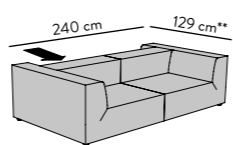

Wurfkissen separat erhältlich Throw cushions sepearatly available
Sitztiefe bei 122 cm Seat depth at 122 cm: 90 cm fix
Sitztiefe bei 129 cm Seat depth at 129 cm: 97 cm fix
Optional variabel von 73-98 cm Optional variable from 73 to 98 cm
Höhe Height: 66 cm / Sitzhöhe Seat height: 36 cm

* feste Sitztiefe 90 cm fixed seat depth 90 cm
** wahlweise: feste Sitztiefe 97 cm oder verstellbar von 73 - 98 cm optional: fixed seat depth 97 cm or adjustable from 73 to 98 cm