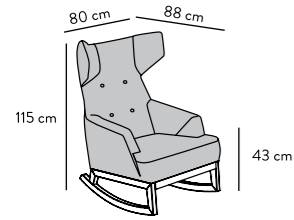

## BIG CUBE STYLE

Stegkissen inklusive includes fitting back cushions  
 Sitztiefe Seat depth: 90 cm  
 Höhe Height: 66 cm  
 Sitzhöhe Seat height: 36 cm

## CUSHION

Sitztiefe Seat depth: 65 cm  
 Höhe Height: 78 cm  
 Sitzhöhe Seat height: 38 cm

Flexibel miteinander kombinierbar / mit oder ohne Armlehnen.  
 Flexible to combine / with or without arm rests.

## COZY ROCKING CHAIR

Sitztiefe Seat depth: 89 cm, mit Kissen with pillows 68 cm  
 Höhe Height: 61 cm, mit Kissen with pillows 83 cm  
 Sitzhöhe Seat height: 42 cm

Fußgestell in verschiedenen Holzönen  
 Pedestal in various wood colors