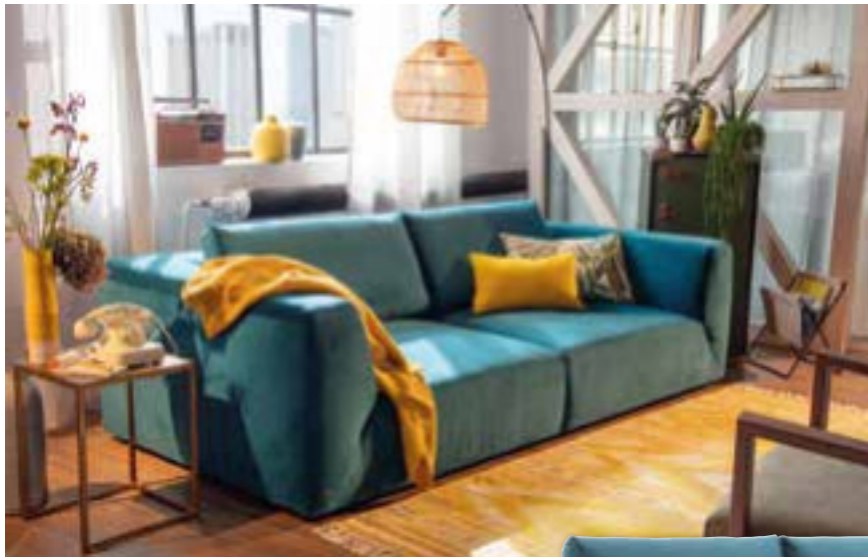

BIG CUBE ROUND „CASUAL“ & „STYLE“

Das neue Sofa BIG CUBE ROUND ist eine Version der BIG CUBE mit abgerundeten Kanten für einen cleaneren Look. Sowohl als Variante mit Stegkissen „STYLE“ als auch mit Wurfkissen „CASUAL“ erhältlich.

The new BIG CUBE ROUND sofa is a version of BIG CUBE with rounded edges that create a cleaner look. Available with either fitting “STYLE” or throw cushions “CASUAL”.