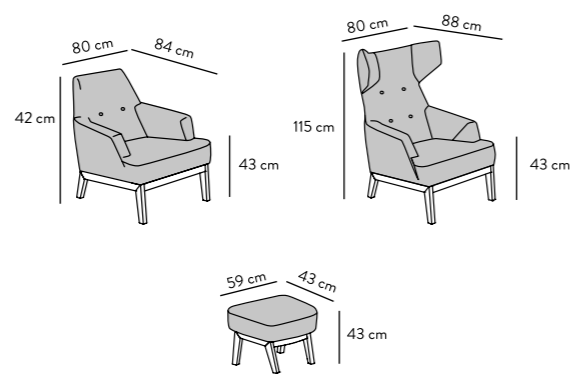

## CUSHION

Sitztiefe Seat depth: 65 cm  
 Höhe Height: 78 cm  
 Sitzhöhe Seat height: 38 cm

Flexibel miteinander kombinierbar / mit oder ohne Armlehnen.  
 Flexible to combine / with or without arm rests.

## COZY ROCKING CHAIR

Sitztiefe Seat depth: 89 cm, mit Kissen with pillows 68 cm  
 Höhe Height: 61 cm, mit Kissen with pillows 83 cm  
 Sitzhöhe Seat height: 42 cm

Fußgestell in verschiedenen Holzönen  
 Pedestal in various wood colors

## COZY SESSEL SMALL & TALL

Sitztiefe Seat depth: 51 cm  
 Höhe Height: 95 cm  
 Sitzhöhe Seat height: 43 cm

Sitztiefe Seat depth: 51 cm  
 Höhe Height: 115 cm  
 Sitzhöhe Seat height: 43 cm

Fußgestell in verschiedenen Holzönen  
 Pedestal in various wood colors