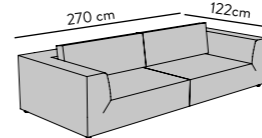

Stegkissen inklusive includes fitting back cushions
Sitztiefe Seat depth: 90 cm
Höhe Height: 66 cm
Sitzhöhe Seat height: 36 cm