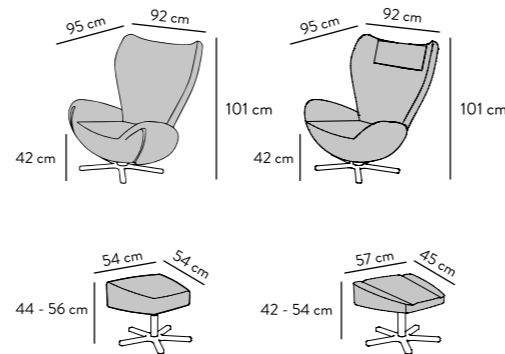

## GUEST

Sitztiefe Seat depth: 78 cm  
 Höhe Height: 68 cm, mit Kissen with pillow 92 cm  
 Sitzhöhe Seat height: 42 cm

Liegefläche Sleeping area: 150 x 200 cm

**WESTCOAST**

Sitztiefe Seat depth: 89 cm, mit Kissen with pillows 68 cm  
 Höhe Height: 61 cm, mit Kissen with pillows 83 cm  
 Sitzhöhe Seat height: 42 cm

**HAMPTONS**

Sitztiefe Seat depth: 89 cm, mit Kissen with pillows 68 cm  
 Höhe Height: 61 cm, mit Kissen with pillows 83 cm  
 Sitzhöhe Seat height: 42 cm

**TOM & TOM PURE**

Sitztiefe Seat depth: 58 cm  
 Höhe Height: 101 cm  
 Sitzhöhe Seat height: 42 cm  
 Nackenkissen optional Optional neck pillow  
 Drehfuß matt schwarz oder Chrom  
 Foot in black mat or chrome

Hocker stufenlos in der Höhe verstellbar  
 Footstool continuously adjustable in height

**EASY SLEEP**

Sitztiefe Seat depth: 52 cm, 75 cm ohne Kissen without cushions  
 Höhe Height: 83 cm, 67 cm ohne Kissen without cushions  
 Sitzhöhe Seat height: 43 cm  
 Liegefläche Sleeping area: 140 x 195 cm

**NORDIC SLEEP**

Sitztiefe Seat depth: 53 cm  
 Höhe Height: 96 cm  
 Sitzhöhe Seat height: 50 cm

Liegefläche S Sleeping area S: 196 x 123 cm  
 Liegefläche M Sleeping area M: 196 x 143 cm  
 Liegefläche L Sleeping area L: 196 x 163 cm