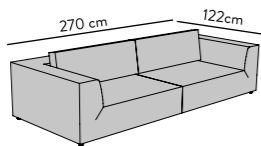

Wurfkissen separat erhältlich Throw cushions sepearatly available
Sitztiefe bei 122 cm Seat depth at 122 cm: 90 cm fix
Sitztiefe bei 129 cm Seat depth at 129 cm: 97 cm fix
Optional variabel von 73-98 cm Optional variable from 73 to 98 cm
Höhe Height: 66 cm / Sitzhöhe Seat height: 36 cm