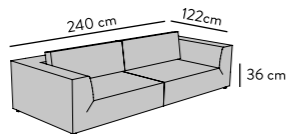

Wurfkissen separat erhältlich Throw cushions sepearatly available
Sitztiefe bei 122 cm Seat depth at 122 cm: 90 cm fix
Sitztiefe bei 129 cm Seat depth at 129 cm: 97 cm fix
Optional variabel von 73-98 cm Optional variable from 73 to 98 cm
Höhe Height: 66 cm / Sitzhöhe Seat height: 36 cm