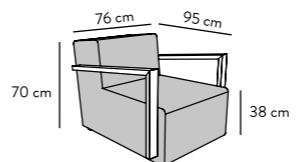

## LAZY

Sitztiefe Seat depth: 60 cm  
 Höhe Height: 70 cm, mit Nackenkissen with neck pillow 88 cm  
 Sitzhöhe Seat height: 38 cm  
 Nackenkissen optional Optional neck pillow  
 Armlehnen in diversen Holzönen Armrests in various wood colors