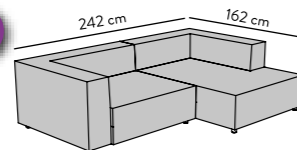

HEAVEN CASUAL

Sitztiefe Seat depth: 87 cm, mit Kissen with pillows 70 cm
Höhe Height: 66 cm, mit Kissen with pillows 85 cm
Sitzhöhe Seat height: 38 cm

3 LOOKS
5 GRÖßEN
24 FARBEN

Liegefläche S Sleeping area S: 140 x 195 cm
Liegefläche M Sleeping area M: 140 x 235 cm
Liegefläche XL Sleeping area XL: 140 x 255 cm
Liegefläche U Sleeping area U: 140 x 295 cm
Topper erhältlich Topper available

HEAVEN STYLE

Sitztiefe Seat depth: 87 cm, mit Kissen with pillows 70 cm
Höhe Height: 66 cm, mit Kissen with pillows 85 cm
Sitzhöhe Seat height: 38 cm

XS

Keine Bettfunktion without sleep function

S

HEAVEN CHIC

Sitztiefe Seat depth: 87 cm, mit Kissen with pillows 70 cm
Höhe Height: 66 cm, mit Kissen with pillows 85 cm
Sitzhöhe Seat height: 38 cm
Füße in diversen Holzönen Feet in various wood colors

M

XL

U

LAZY

Sitztiefe Seat depth: 60 cm
Höhe Height: 70 cm, mit Nackenkissen with neck pillow 88 cm
Sitzhöhe Seat height: 38 cm
Nackenkissen optional Optional neck pillow
Armlehnen in diversen Holzönen Armrests in various wood colors

Außenecke
Outer corner element

ELEMENTS

Sitztiefe Seat depth: 64 cm
Höhe Height: 70 cm, mit Nackenkissen with neck pillow 88 cm
Sitzhöhe Seat height: 36 cm
Nackenkissen optional Optional neck pillow

Liegefläche Sleeping area: 80 x 200 cm

Tischelement Table element