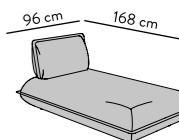

## BIG CUBE STYLE

Stegkissen inklusive includes fitting back cushions  
 Sitztiefe Seat depth: 90 cm  
 Höhe Height: 66 cm  
 Sitzhöhe Seat height: 36 cm

## CUSHION

Sitztiefe Seat depth: 65 cm  
 Höhe Height: 78 cm  
 Sitzhöhe Seat height: 38 cm

Flexibel miteinander kombinierbar / mit oder ohne Armlehnen.  
 Flexible to combine / with or without arm rests.