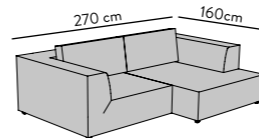

Stegkissen inklusive includes fitting back cushions
Sitztiefe Seat depth: 90 cm
Höhe Height: 66 cm
Sitzhöhe Seat height: 36 cm