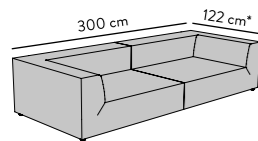

Wurfkissen separat erhältlich Throw cushions sepearatly available
Sitztiefe bei 122 cm Seat depth at 122 cm: 90 cm fix
Sitztiefe bei 129 cm Seat depth at 129 cm: 97 cm fix
Optional variabel von 73-98 cm Optional variable from 73 to 98 cm
Höhe Height: 66 cm / Sitzhöhe Seat height: 36 cm