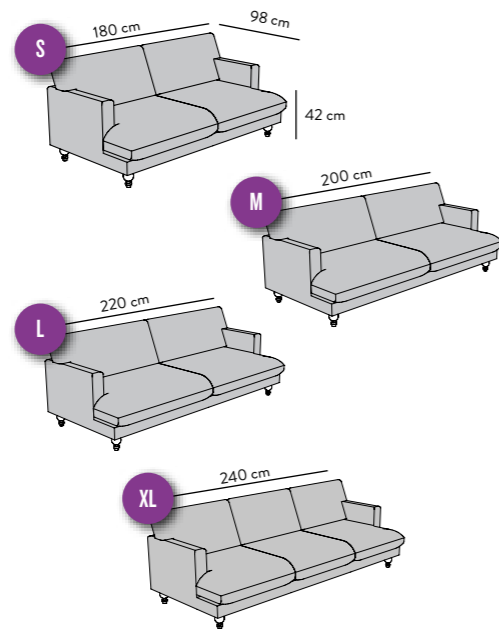

## NORDIC PURE & CHIC

Sitztiefe Seat depth: 61 cm verstellbar auf 78 cm  
 Höhe Height: 77 cm, mit Nackenstütze with headrest 97 cm  
 Sitzhöhe Seat height: 42 cm

Nackenstütze optional Optional headrest  
 Füße in diversen Holzönen Feet in various wood colors

## GUEST

Sitztiefe Seat depth: 78 cm  
 Höhe Height: 68 cm, mit Kissen with pillow 92 cm  
 Sitzhöhe Seat height: 42 cm

Liegefläche Sleeping area: 150 x 200 cm

**WESTCOAST**

Sitztiefe Seat depth: 89 cm, mit Kissen with pillows 68 cm  
 Höhe Height: 61 cm, mit Kissen with pillows 83 cm  
 Sitzhöhe Seat height: 42 cm

**HAMPTONS**

Sitztiefe Seat depth: 89 cm, mit Kissen with pillows 68 cm  
 Höhe Height: 61 cm, mit Kissen with pillows 83 cm  
 Sitzhöhe Seat height: 42 cm

**TOM & TOM PURE**

Sitztiefe Seat depth: 58 cm  
 Höhe Height: 101 cm  
 Sitzhöhe Seat height: 42 cm  
 Nackenkissen optional Optional neck pillow  
 Drehfuß matt schwarz oder Chrom  
 Foot in black mat or chrome

Hocker stufenlos in der Höhe verstellbar  
 Footstool continuously adjustable in height

**EASY SLEEP**

Sitztiefe Seat depth: 52 cm, 75 cm ohne Kissen without cushions  
 Höhe Height: 83 cm, 67 cm ohne Kissen without cushions  
 Sitzhöhe Seat height: 43 cm  
 Liegefläche Sleeping area: 140 x 195 cm