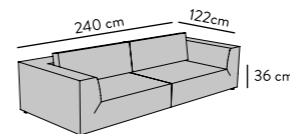

Stegkissen inklusive includes fitting back cushions
Sitztiefe Seat depth: 90 cm
Höhe Height: 66 cm
Sitzhöhe Seat height: 36 cm