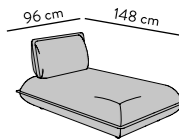

## BIG CUBE STYLE

Stegkissen inklusive includes fitting back cushions  
 Sitztiefe Seat depth: 90 cm  
 Höhe Height: 66 cm  
 Sitzhöhe Seat height: 36 cm

## CUSHION

Sitztiefe Seat depth: 65 cm  
 Höhe Height: 78 cm  
 Sitzhöhe Seat height: 38 cm

Flexibel miteinander kombinierbar / mit oder ohne Armlehnen.  
 Flexible to combine / with or without arm rests.