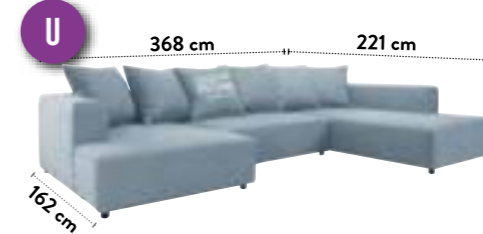

COLORS COLLECTION

HEAVEN - 3 LOOKS, 5 GRÖßEN IN 24 FARBEN

HEAVEN - 3 LOOKS, 5 SIZES IN 24 COLORS

HEAVEN CASUAL