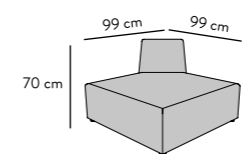

Liegefläche Sleeping area: 80 x 200 cm

Tischelement Table element