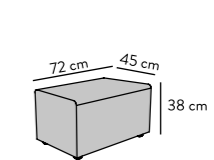

Liegefläche Sleeping area: 80 x 200 cm

Tischelement Table element