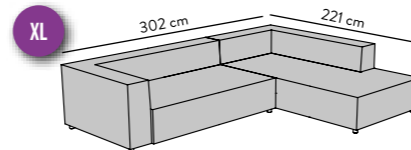

HEAVEN CASUAL

Sitztiefe Seat depth: 87 cm, mit Kissen with pillows 70 cm
Höhe Height: 66 cm, mit Kissen with pillows 85 cm
Sitzhöhe Seat height: 38 cm

3 LOOKS
5 GRÖßEN
24 FARBEN

Liegefläche S Sleeping area S: 140 x 195 cm
Liegefläche M Sleeping area M: 140 x 235 cm
Liegefläche XL Sleeping area XL: 140 x 255 cm
Liegefläche U Sleeping area U: 140 x 295 cm
Topper erhältlich Topper available

HEAVEN STYLE

Sitztiefe Seat depth: 87 cm, mit Kissen with pillows 70 cm
Höhe Height: 66 cm, mit Kissen with pillows 85 cm
Sitzhöhe Seat height: 38 cm

XS

Keine Bettfunktion without sleep function

S

HEAVEN CHIC

Sitztiefe Seat depth: 87 cm, mit Kissen with pillows 70 cm
Höhe Height: 66 cm, mit Kissen with pillows 85 cm
Sitzhöhe Seat height: 38 cm
Füße in diversen Holzönen Feet in various wood colors

M

XL

U

LAZY

Sitztiefe Seat depth: 60 cm
Höhe Height: 70 cm, mit Nackenkissen with neck pillow 88 cm
Sitzhöhe Seat height: 38 cm
Nackenkissen optional Optional neck pillow
Armlehnen in diversen Holzönen Armrests in various wood colors

Außenecke
Outer corner element

ELEMENTS

Sitztiefe Seat depth: 64 cm
Höhe Height: 70 cm, mit Nackenkissen with neck pillow 88 cm
Sitzhöhe Seat height: 36 cm
Nackenkissen optional Optional neck pillow

Liegefläche Sleeping area: 80 x 200 cm

Tischelement Table element