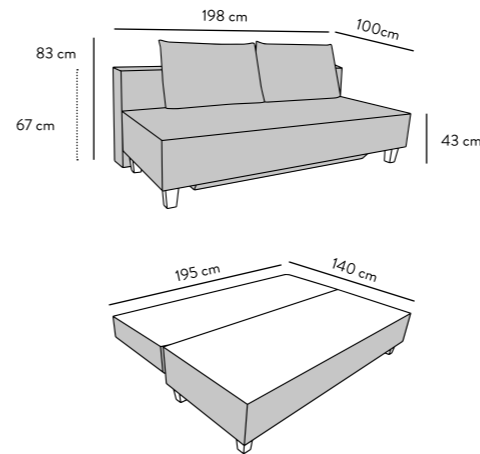

## GUEST

Sitztiefe Seat depth: 78 cm  
 Höhe Height: 68 cm, mit Kissen with pillow 92 cm  
 Sitzhöhe Seat height: 42 cm

Liegefläche Sleeping area: 150 x 200 cm

**WESTCOAST**

Sitztiefe Seat depth: 89 cm, mit Kissen with pillows 68 cm  
 Höhe Height: 61 cm, mit Kissen with pillows 83 cm  
 Sitzhöhe Seat height: 42 cm

**HAMPTONS**

Sitztiefe Seat depth: 89 cm, mit Kissen with pillows 68 cm  
 Höhe Height: 61 cm, mit Kissen with pillows 83 cm  
 Sitzhöhe Seat height: 42 cm

**TOM & TOM PURE**

Sitztiefe Seat depth: 58 cm  
 Höhe Height: 101 cm  
 Sitzhöhe Seat height: 42 cm  
 Nackenkissen optional Optional neck pillow  
 Drehfuß matt schwarz oder Chrom  
 Foot in black mat or chrome

Hocker stufenlos in der Höhe verstellbar  
 Footstool continuously adjustable in height

**EASY SLEEP**

Sitztiefe Seat depth: 52 cm, 75 cm ohne Kissen without cushions  
 Höhe Height: 83 cm, 67 cm ohne Kissen without cushions  
 Sitzhöhe Seat height: 43 cm  
 Liegefläche Sleeping area: 140 x 195 cm