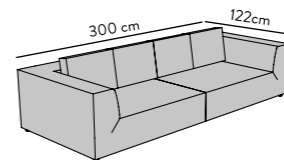

Stegkissen inklusive includes fitting back cushions
Sitztiefe Seat depth: 90 cm
Höhe Height: 66 cm
Sitzhöhe Seat height: 36 cm