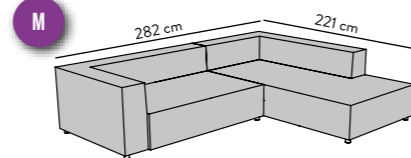

Sitztiefe Seat depth: 87 cm, mit Kissen with pillows 70 cm
Höhe Height: 66 cm, mit Kissen with pillows 85 cm
Sitzhöhe Seat height: 38 cm
Füße in diversen Holzönen Feet in various wood colors

M